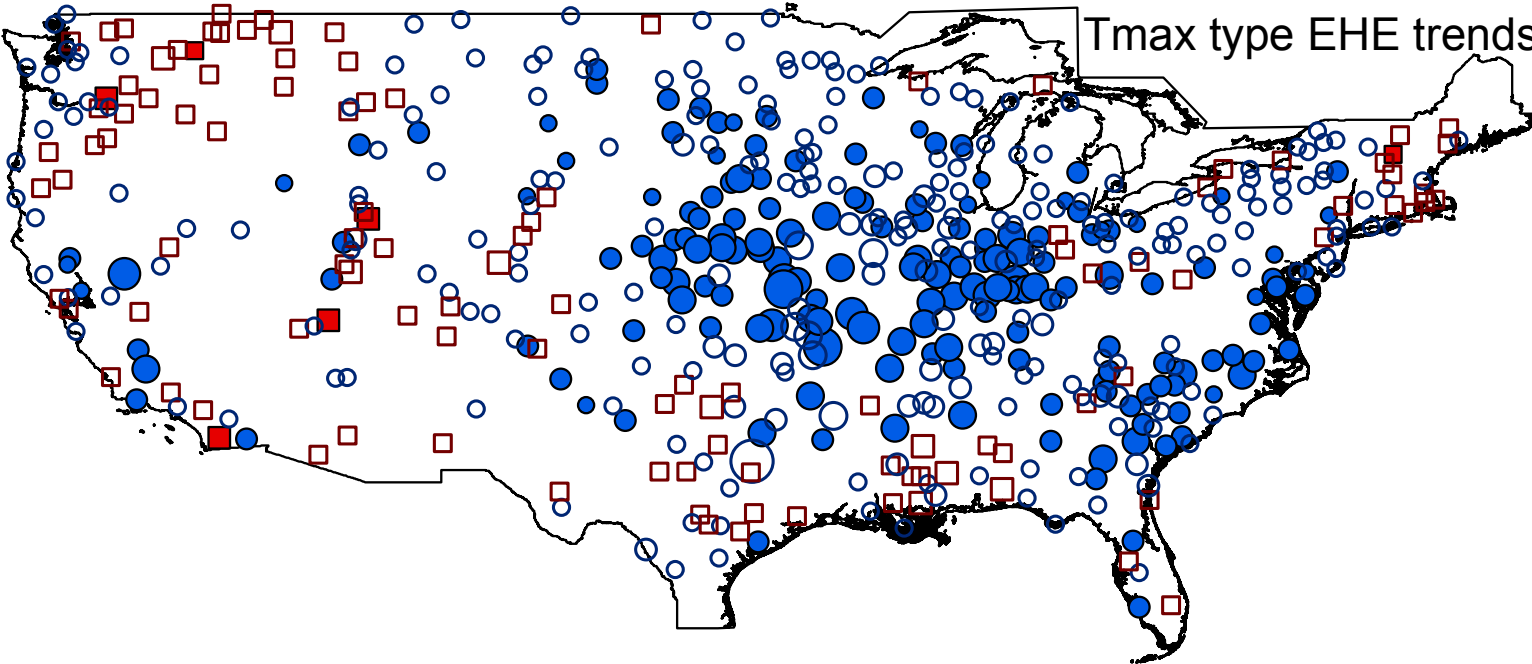

Tmax type EHE trends from 1930-1970

United States
mean EHE duration

days / decade

- -2.97 - -2.50
- -2.50 - -1.98
- -1.98 - -1.49
- -1.49 - -0.99
- -0.99 - -0.50
- -0.50 - 0.00
- 0.00 - 0.50
- 0.50 - 0.84